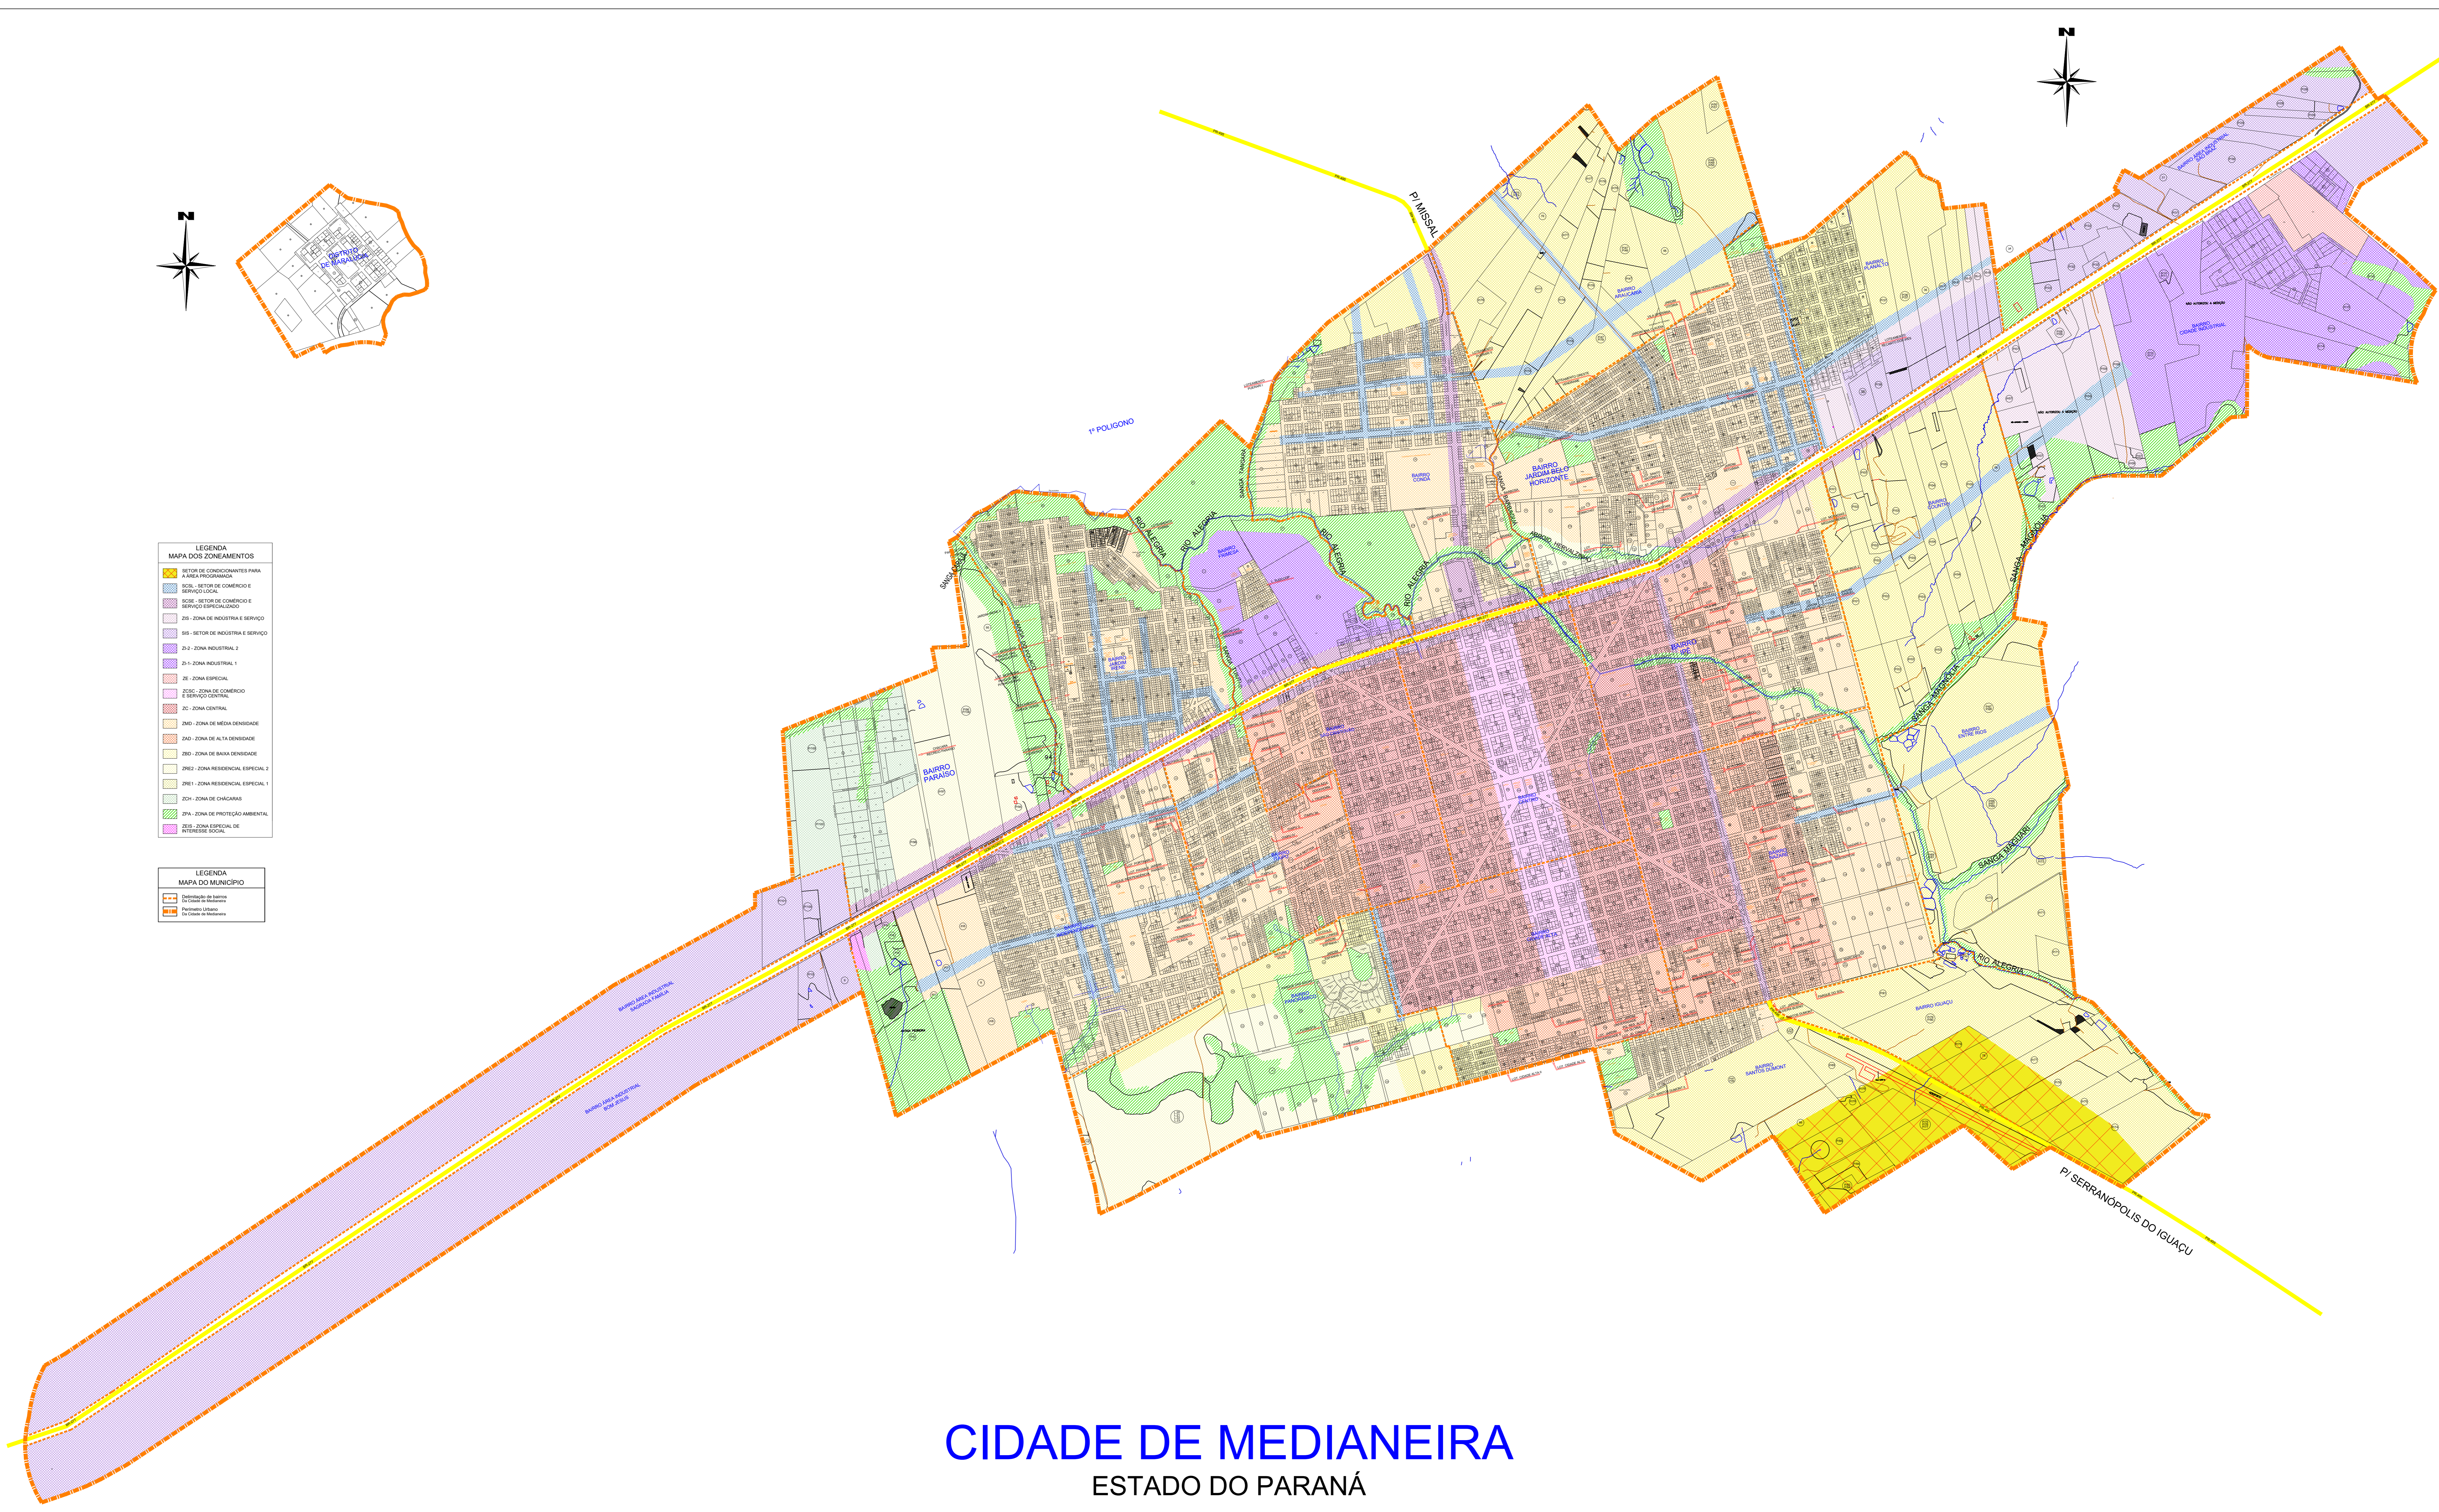

CIDADE DE MEDIANEIRA

ESTADO DO PARANÁ