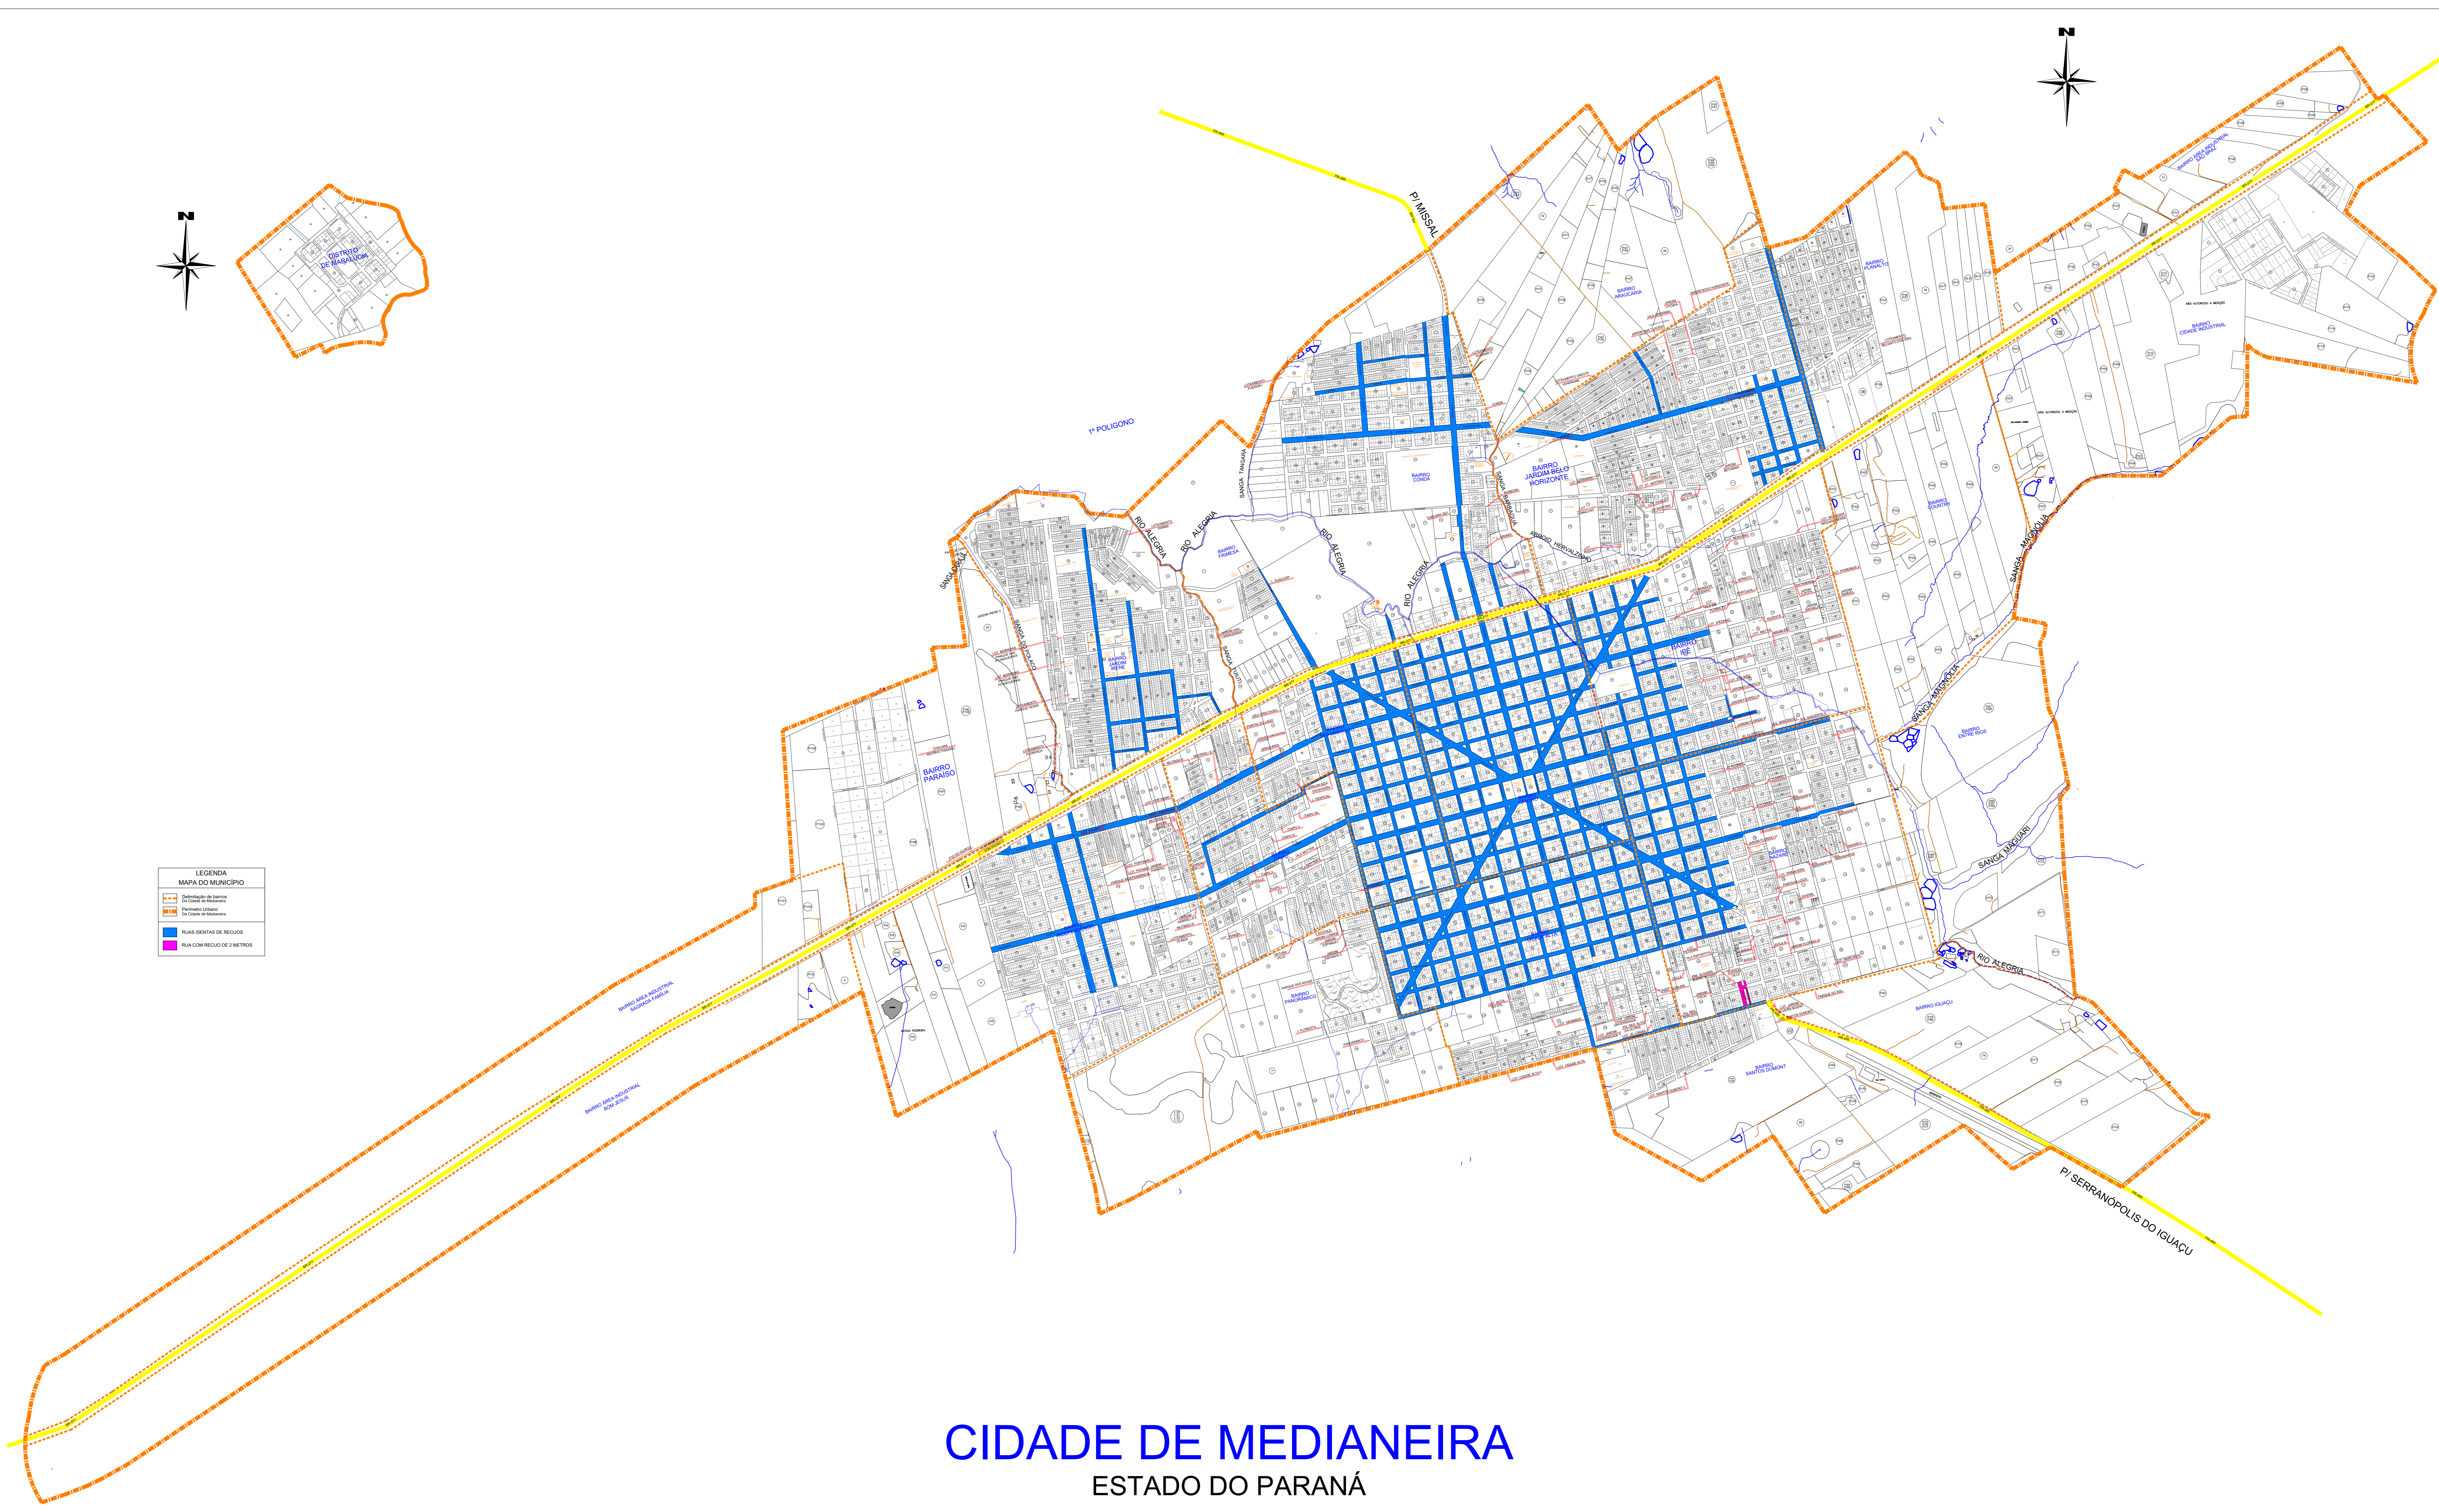

CIDADE DE MEDIANEIRA

ESTADO DO PARANÁ