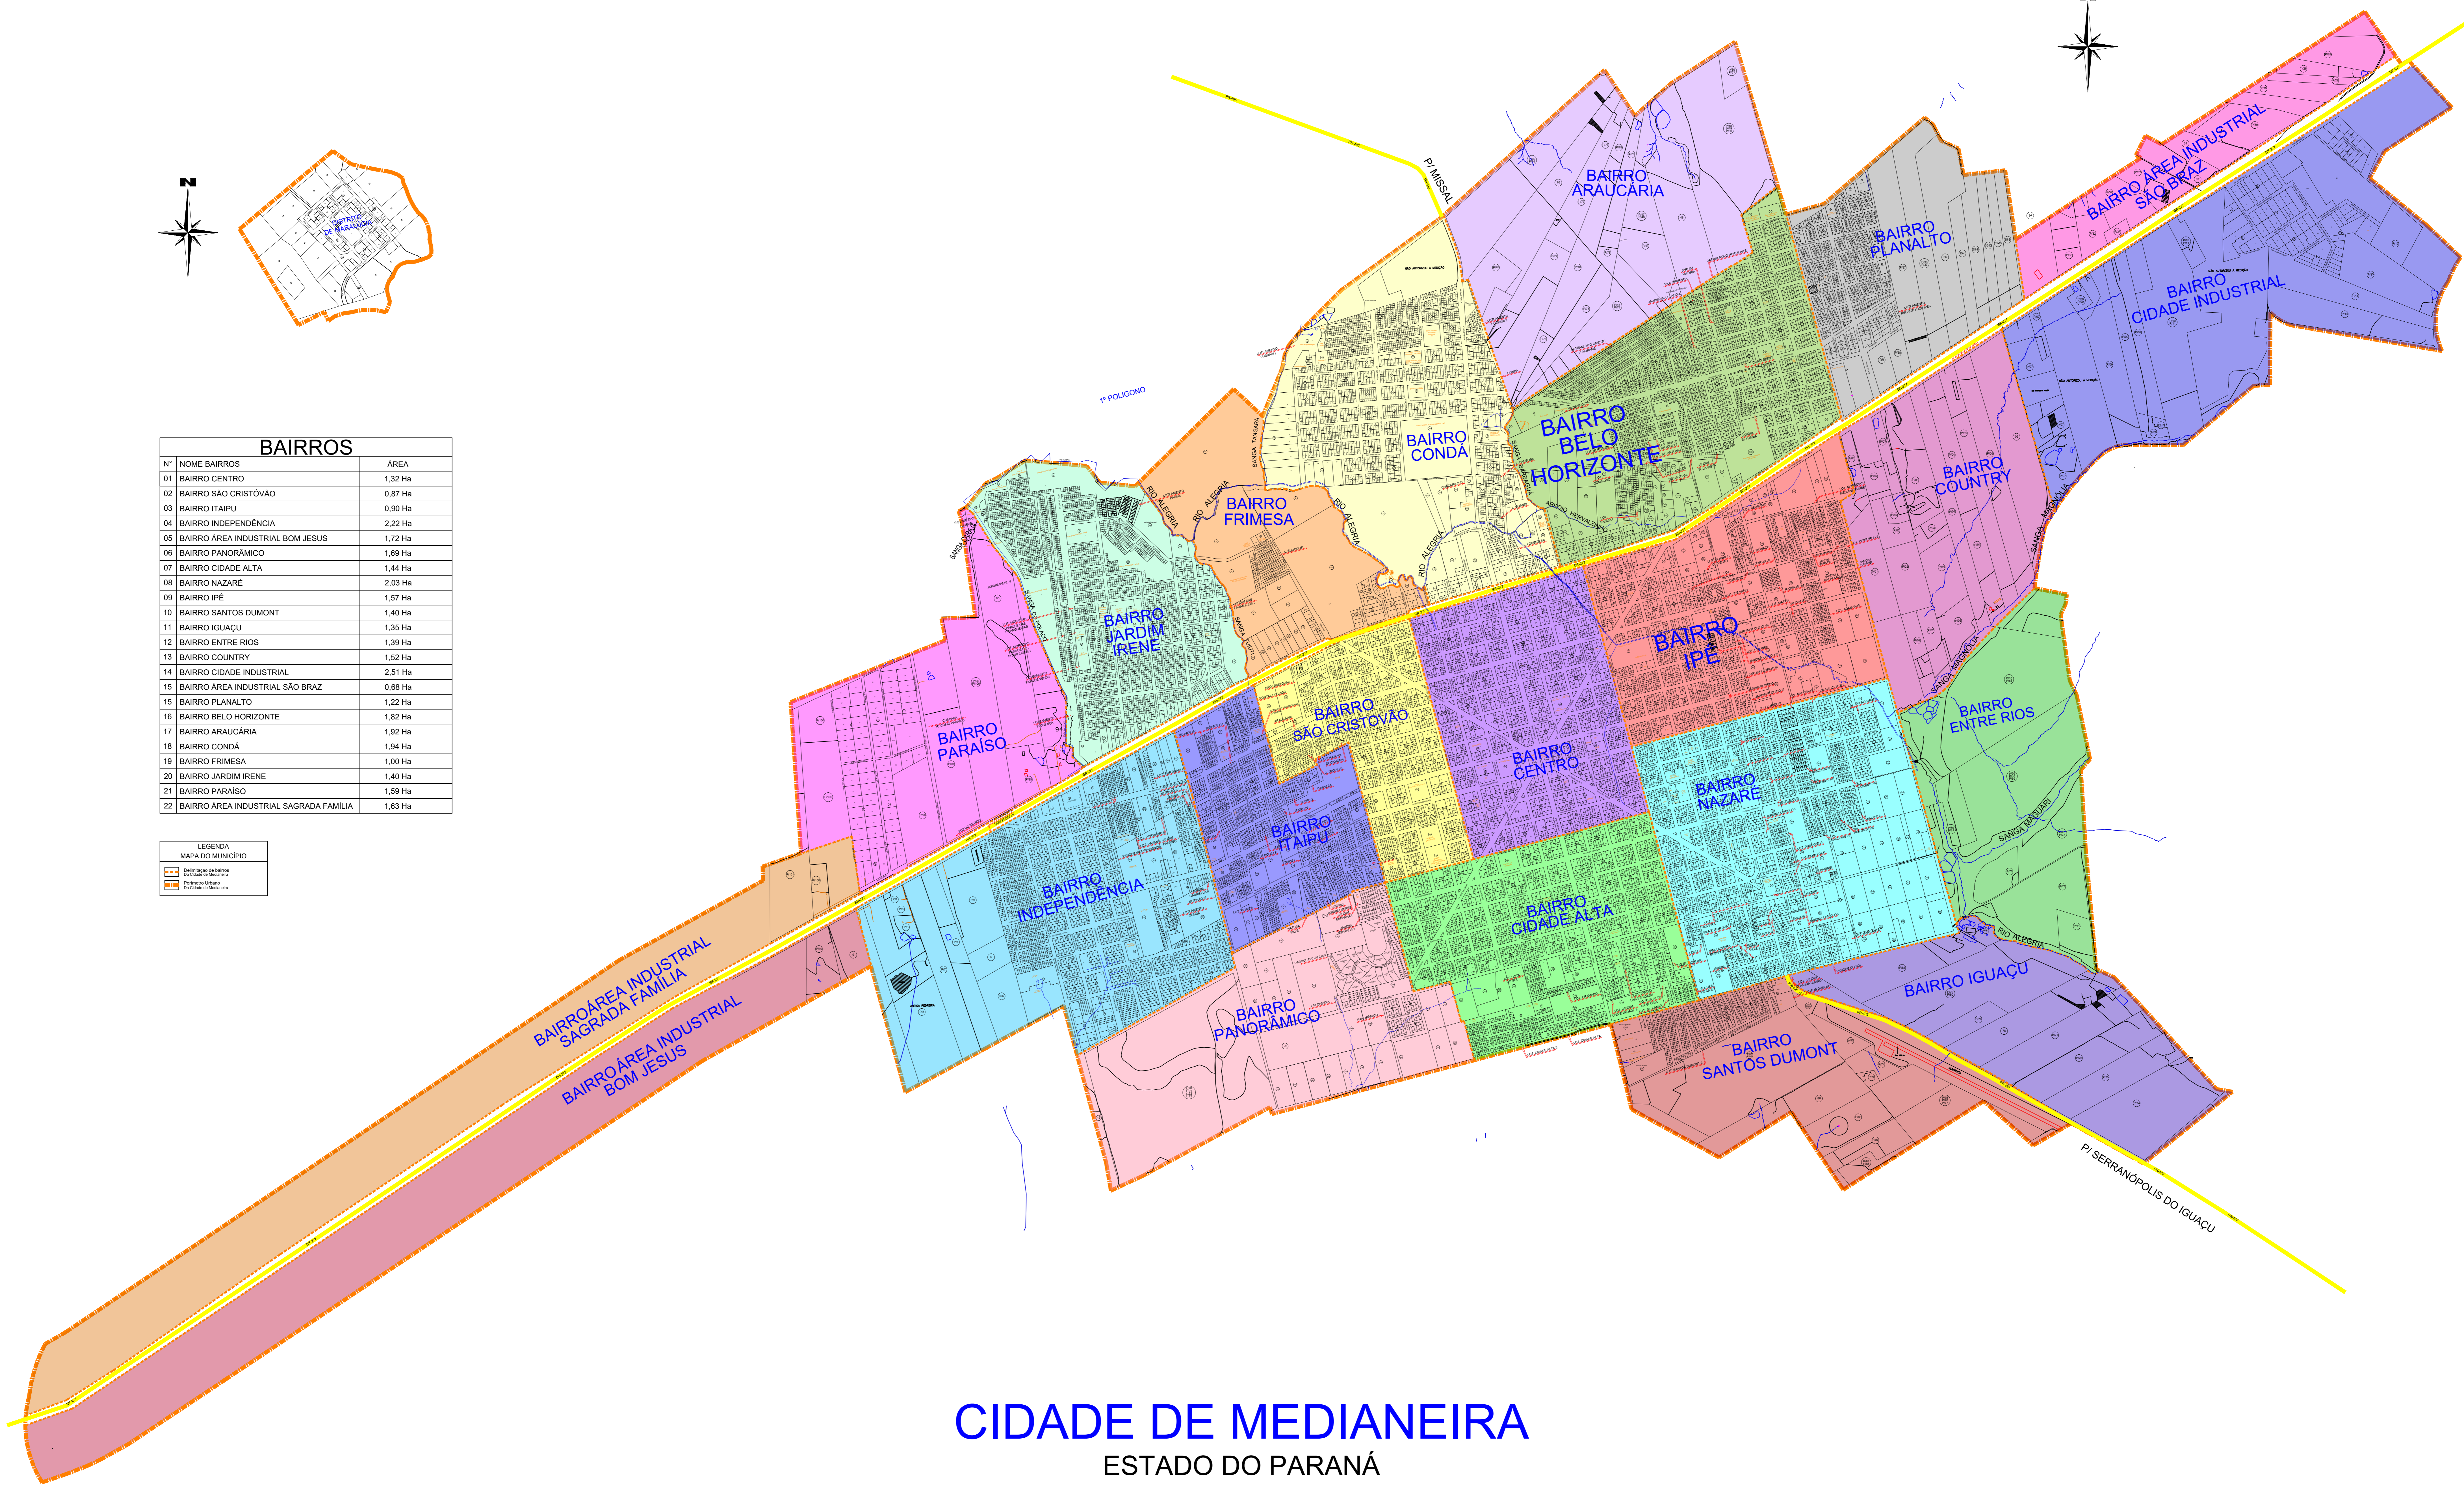

BAIRROS		
Nº	NOME BAIRROS	ÁREA
01	BAIRRO CENTRO	1,32 Ha
02	BAIRRO SÃO CRISTÓVÃO	0,87 Ha
03	BAIRRO ITAIPU	0,90 Ha
04	BAIRRO INDEPENDÊNCIA	2,22 Ha
05	BAIRRO ÁREA INDUSTRIAL BOM JESUS	1,72 Ha
06	BAIRRO PANORÂMICO	1,69 Ha
07	BAIRRO CIDADE ALTA	1,44 Ha
08	BAIRRO NAZARÉ	2,03 Ha
09	BAIRRO IPÊ	1,57 Ha
10	BAIRRO SANTOS DUMONT	1,40 Ha
11	BAIRRO IGUAÇU	1,35 Ha
12	BAIRRO ENTRE RIOS	1,39 Ha
13	BAIRRO COUNTRY	1,52 Ha
14	BAIRRO CIDADE INDUSTRIAL	2,51 Ha
15	BAIRRO ÁREA INDUSTRIAL SÃO BRAZ	0,68 Ha
15	BAIRRO PLANALTO	1,22 Ha
16	BAIRRO BELO HORIZONTE	1,82 Ha
17	BAIRRO ARAUCÁRIA	1,92 Ha
18	BAIRRO CONDÁ	1,94 Ha
19	BAIRRO FRIMESA	1,00 Ha
20	BAIRRO JARDIM IRENE	1,40 Ha
21	BAIRRO PARAÍSO	1,59 Ha
22	BAIRRO ÁREA INDUSTRIAL SAGRADA FAMÍLIA	1,63 Ha

CIDADE DE MEDIANEIRA

ESTADO DO PARANÁ