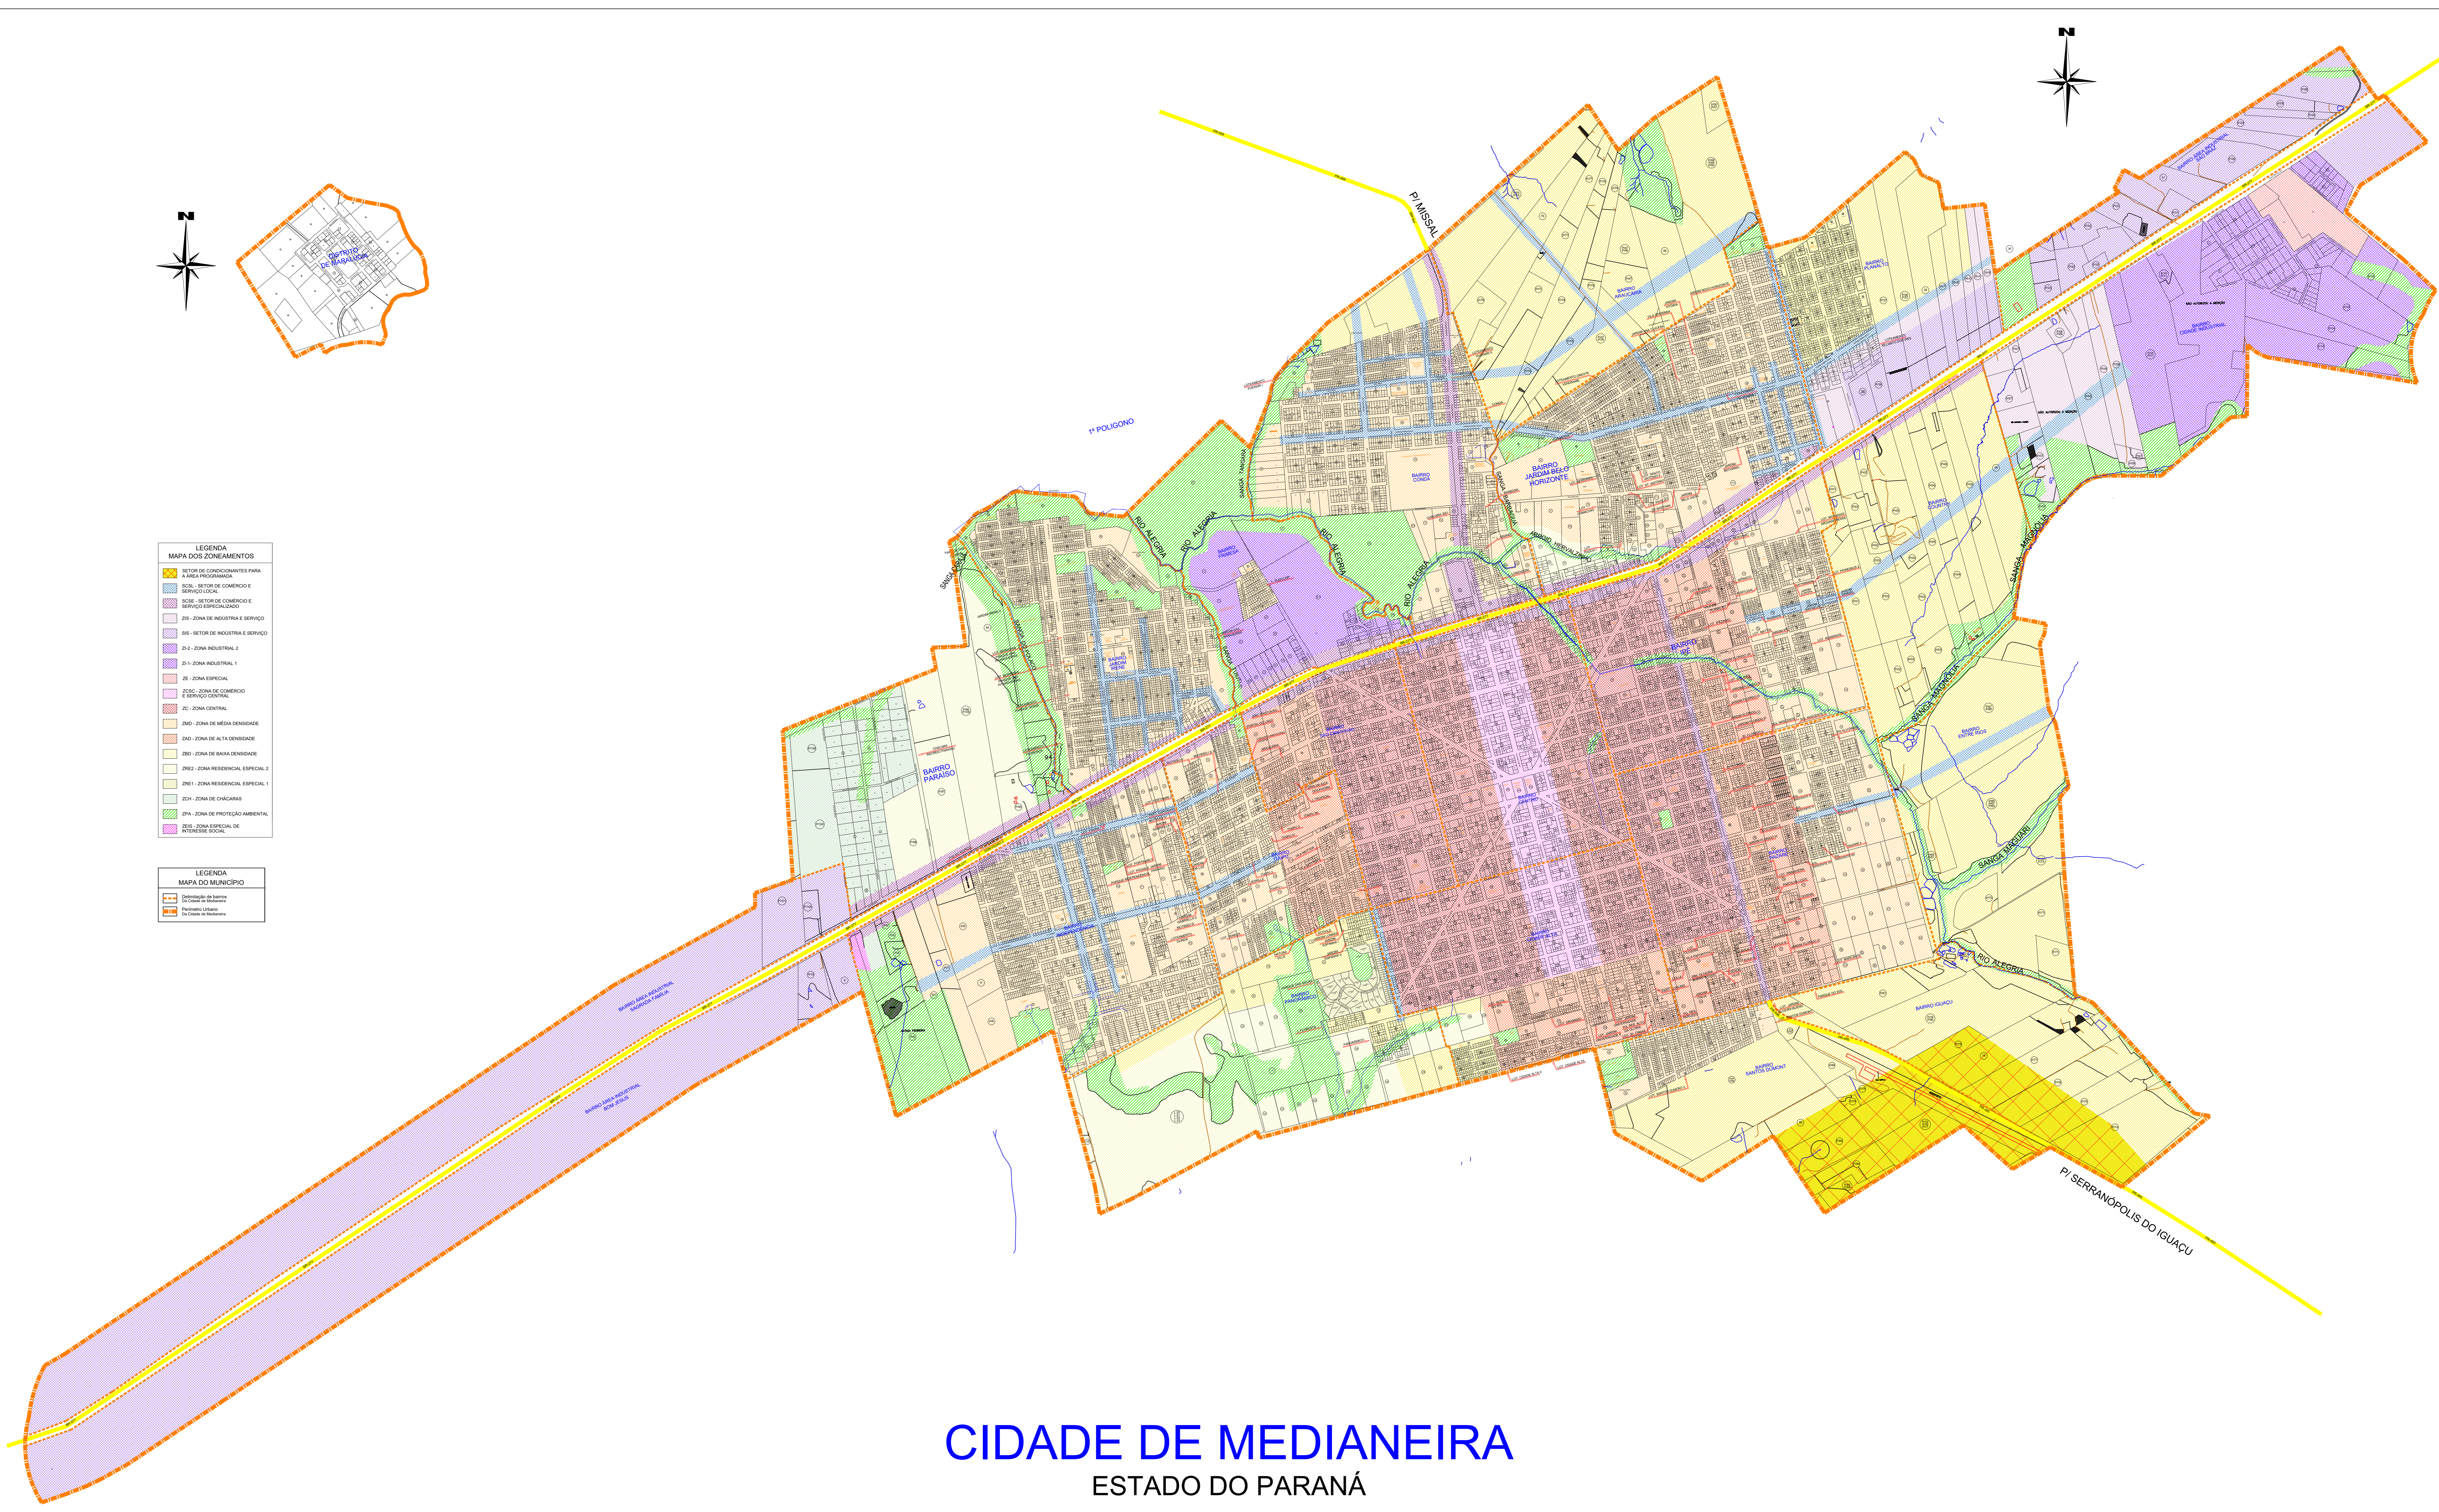

CIDADE DE MEDIANEIRA

ESTADO DO PARANÁ