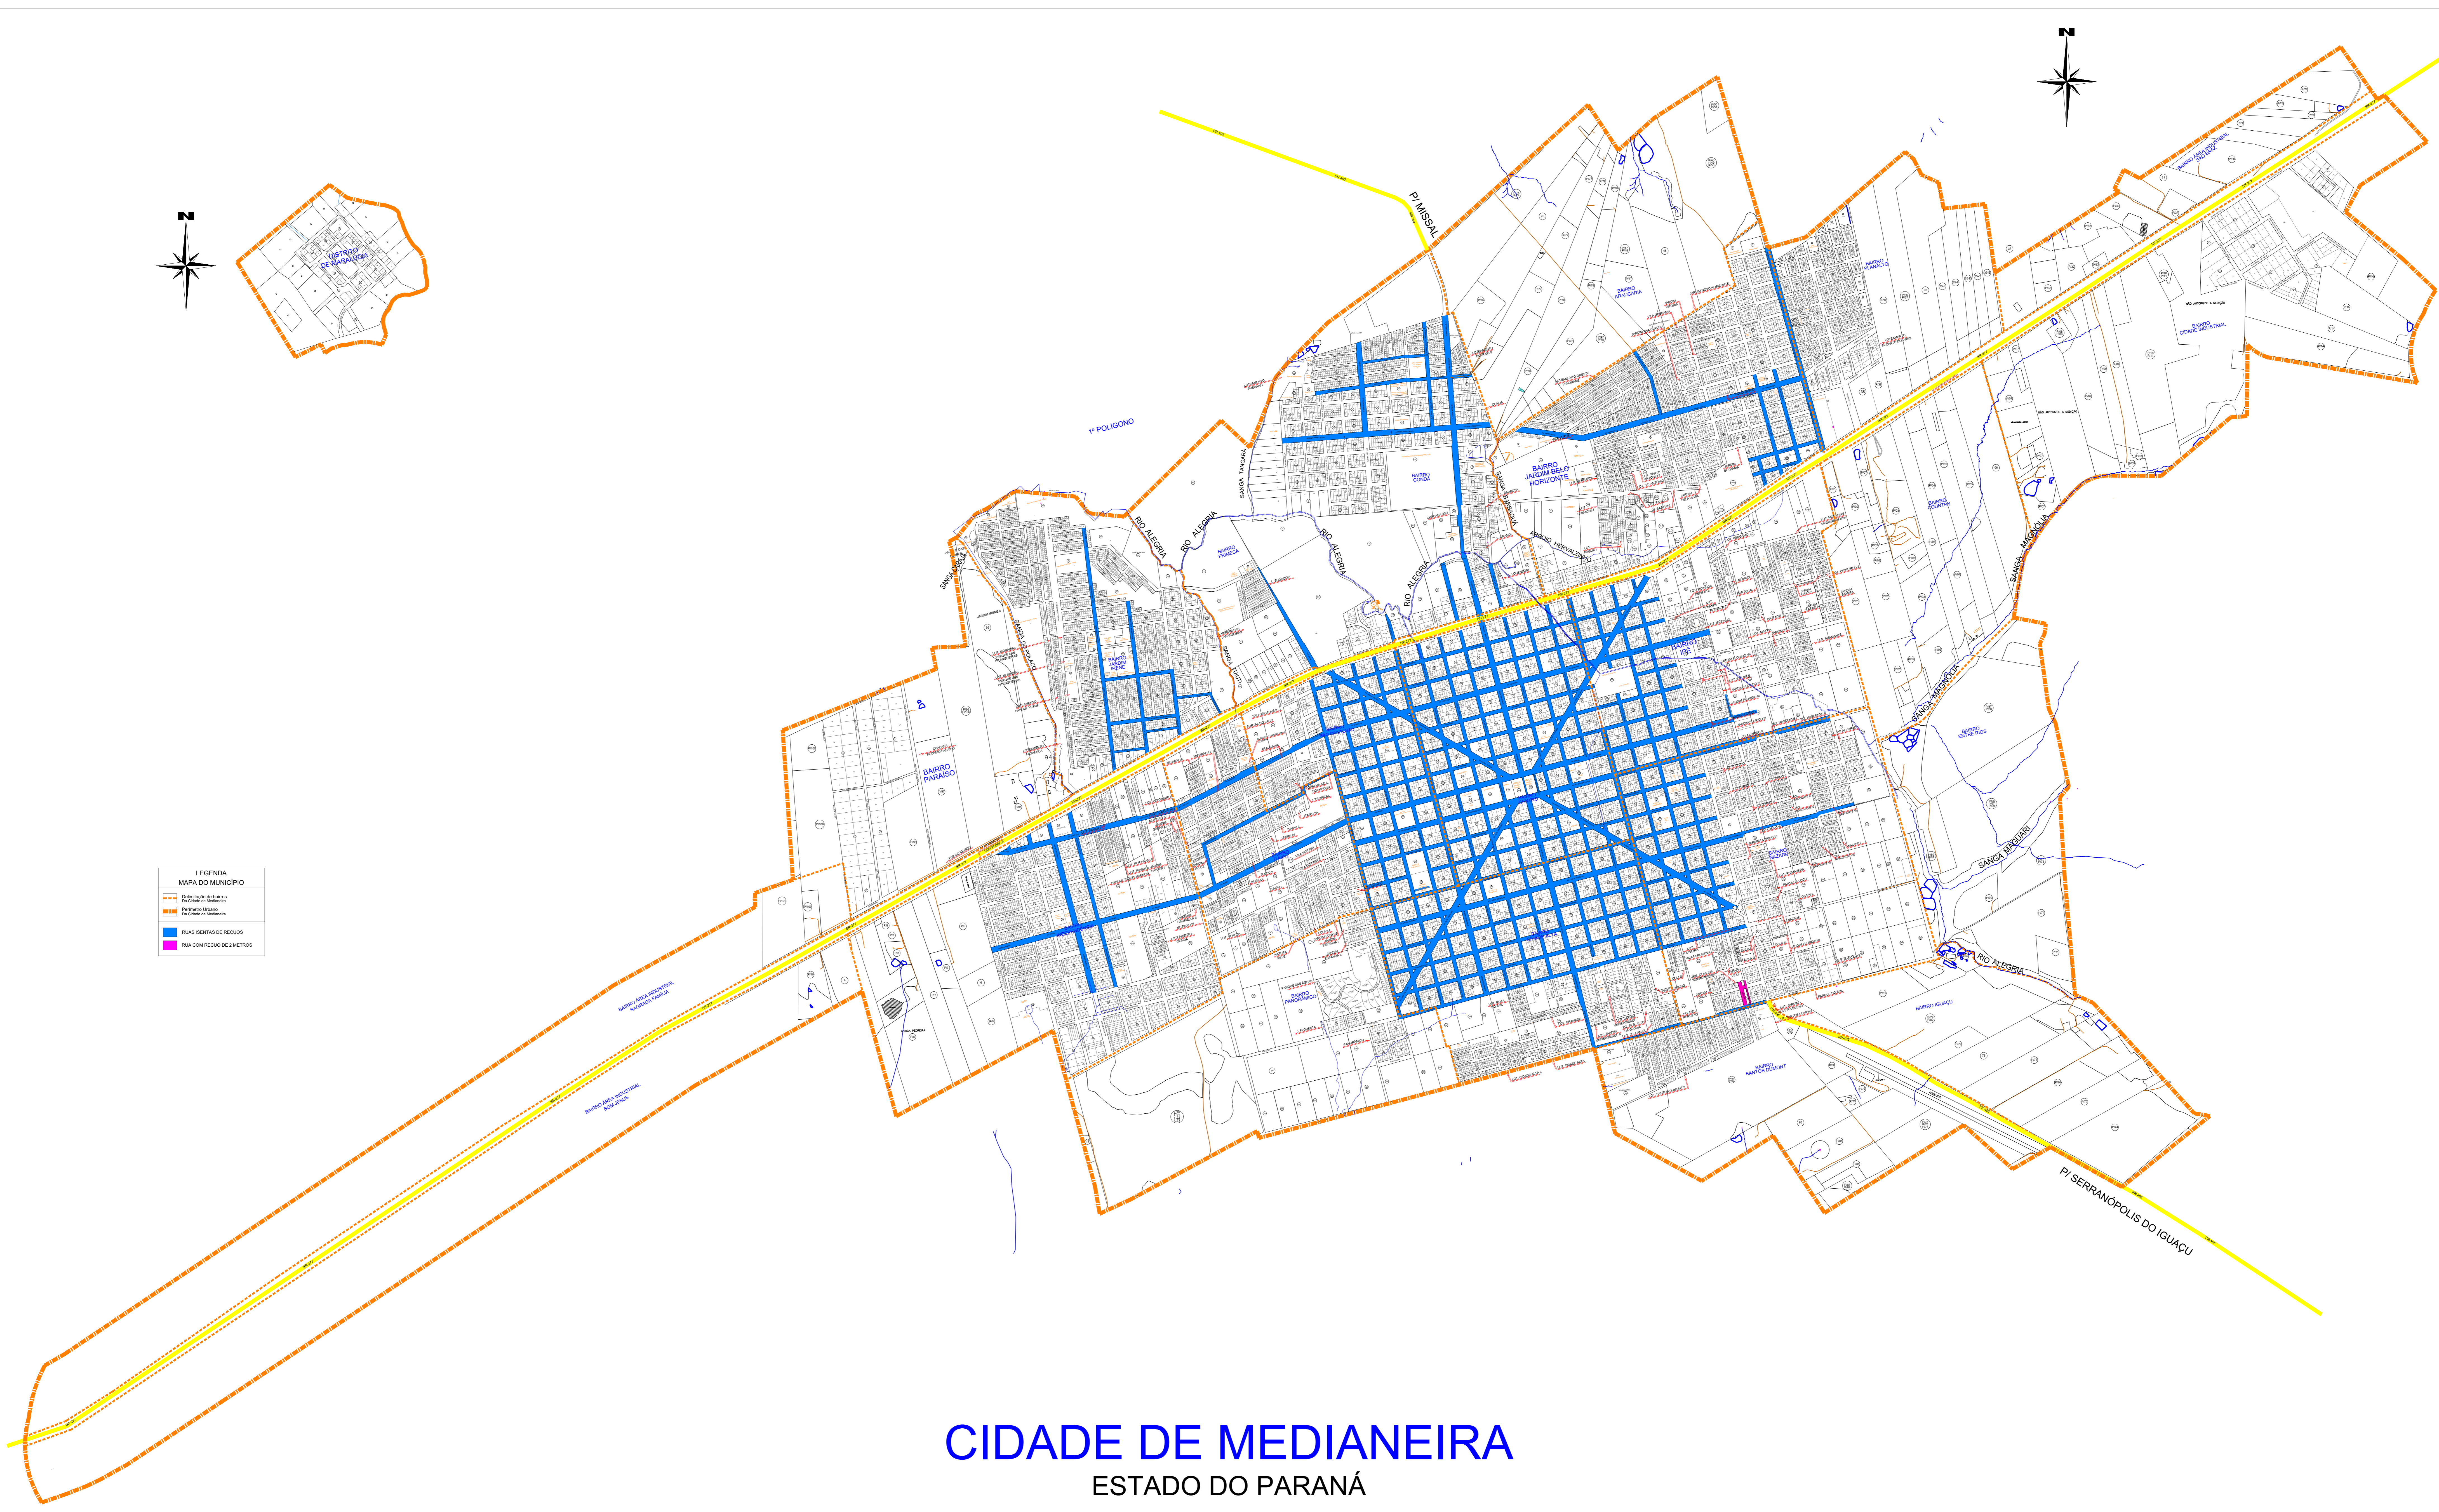

CIDADE DE MEDIANEIRA

ESTADO DO PARANÁ